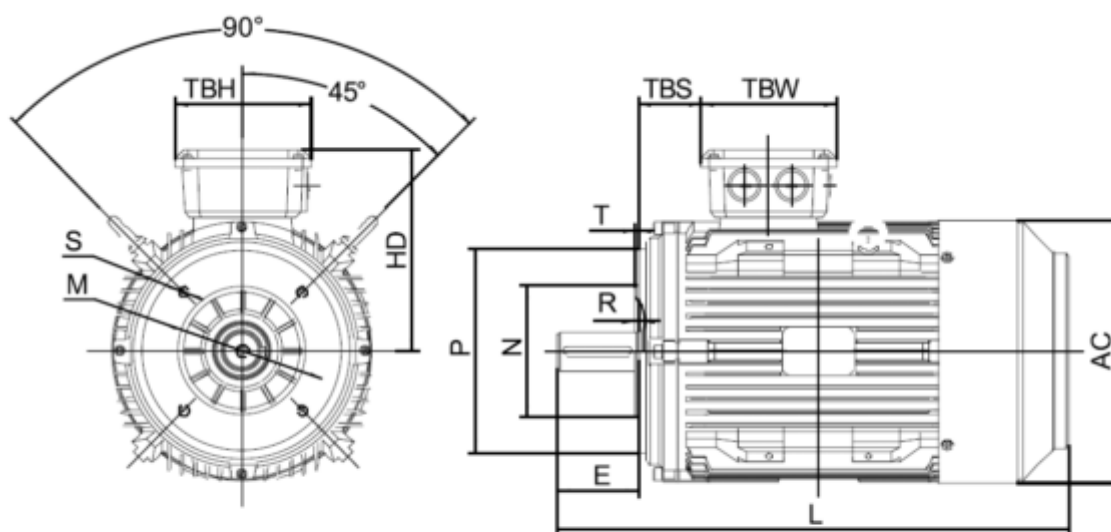

Varenummer: 250300300415
 Beskrivelse: Kleedrive T3C 100L2-4 3.0KW 1400 o/min
 3x230/400V 50HZ IP55 B14 Eff=87,7%

Mål

AA = 203	K = Ø12	TBW = 114
AC = Ø199	L = 385	
AD = 251	M = 130	
D = Ø28	N = 100	
E = 60	P = 160	
F = 8	S = 3.5	
G = 24	TBH = 114	
HD = 151	TBS = 76	